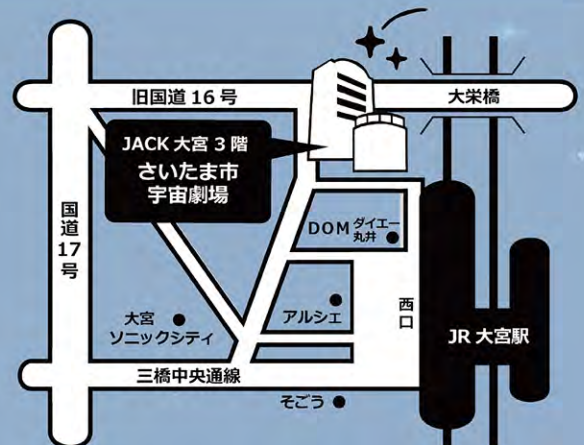

さいたま市宇宙劇場

〒330-0853 埼玉県さいたま市大宮区錦町 682 番地 2JACK 大宮 3 階 (大宮駅西口徒歩 5 分)

TEL:048(647)0011

FAX:048(647)0066

http://www.ucyugekijo.jp/